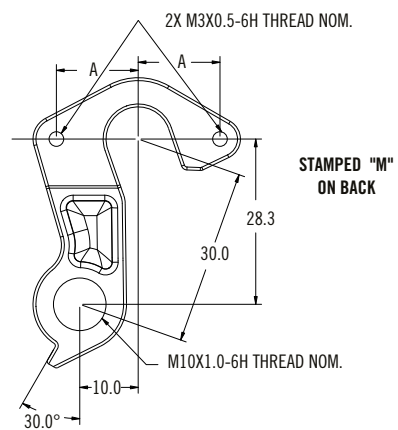

2017 DERAILLEUR HANGER

can

cannondale

СЕРЬГА НА РАМУ (ПЕТУХ)

МОДЕЛЬ ВЕЛОСИПЕДА	ГОД	КОД
ADVENTURE 1	2009	KF051/
ADVENTURE 2	2009	KF051/
ADVENTURE 2 MIXTE	2009	KF051/
ADVENTURE 3	2009	KF051/
ADVENTURE 3 MIXTE	2009	KF051/
ADVENTURE 4	2009	KF051/
ADVENTURE 4 MIXTE	2009	KF051/
BAD BOY	2017	KP 255 /W DER. CK3327U0005 / W Beltdrive
BAD BOY 2	2014	KP048/
BAD BOY 6	2014	KP048/
BAD BOY 7	2014	KP048/
BAD BOY 8	2012	NA
BAD BOY 8	2014	NA
BEAST OF THE EAST	2016	KP419/
CAAD 12	2016/17	KP255/
CAAD OPTIMA	2017	KP158/
CAAD 10	2011	KP158/
CAAD 10	2012	KP158/
CAAD 10	2013	KP158/
CAAD 10	2014	KP158/
CAAD 10 WMN	2012	KP158/
CAAD 10 WMN	2013	KP158/
CAAD 10 WMN	2014	KP158/
CAAD 8	2010	KP158/,KP255/, KF096
CAAD 8	2011	KP158/,KP255/, KF096/
CAAD 8	2012	KP158/,KP255/, KF096/
CAAD 8	2013	KP158/,KP255/, KF096/
CAAD 8	2014	KP158/,KP255/, KF096/
CAAD 9	2009	KF096/
CAAD 9	2010	KF096/
CAAD X	2011	KP158/
CAAD X	2012	KP158/
CAAD X	2013	KP158/
CAAD X	2014	KP158/
CAAD X DISC	2013	KP158/
CAAD X DISC	2014	KP158/
CAFFEINE	2009	KF051/
CAFFEINE	2009	KF051/
CAFFEINE 29	2009	KF051/
CHASE 1 & 2	2009	KF051/
CHASE 3	2009	KF051/
CLAYMORE	2011	KP173/
CLAYMORE	2012	KP173/
CLAYMORE	2013	KP173/
CONTRO E	2016/17	KP356/ (fixed) KP357/ w/ der.)